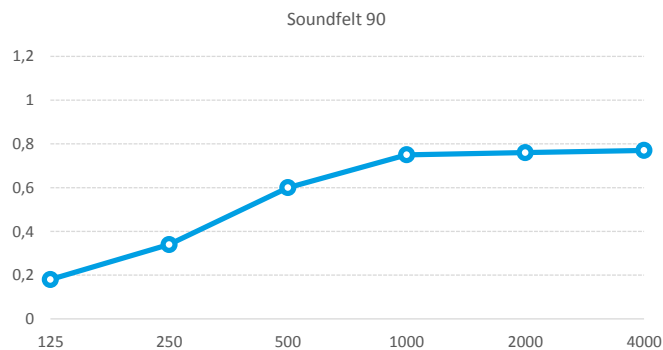

### Afmetingen:

- 600 x 600 mm
- Paneelhoogte: projectmatig

### Specificaties:

- Brandklasse A2
- 62 kleuren of kleur op maat
- Lichtheid: 6

| HERTZ        | 125  | 250  | 500 | 1000 | 2000 | 4000 |
|--------------|------|------|-----|------|------|------|
| Soundfelt 90 | 0,18 | 0,34 | 0,6 | 0,75 | 0,76 | 0,77 |

**Alphawaarde:** 0,60  
**Absorptieklasse:** C

Meting te KU Leuven  
 Verboden gedeeltelijk te reproduceren zonder toestemming