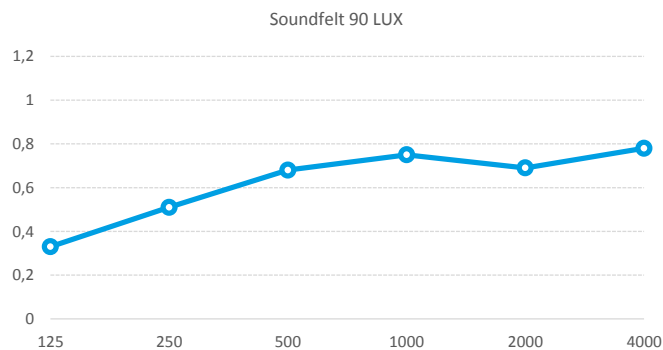

TYPE: "SOUNDFELT 90 LUX"

Samenstelling 90 mm:

- Ophangprofiel
- Plenum 85 mm
- Akoestische vlies
- Metalen plaat met microperforatie
- 100% wolvlit 5 mm

Afmetingen:

- 600 x 600 mm
- Paneelhoogte: projectmatig

Specificaties:

- Brandklasse A2
- 62 kleuren of kleur op maat
- Lichtheid: 6

HERTZ	125	250	500	1000	2000	4000
Soundfelt 90 LUX	0,33	0,51	0,68	0,75	0,69	0,78

Alphawaarde: 0,70
Absorptieklasse: C

Meting te KU Leuven
 Verboden gedeeltelijk te reproduceren zonder toestemming