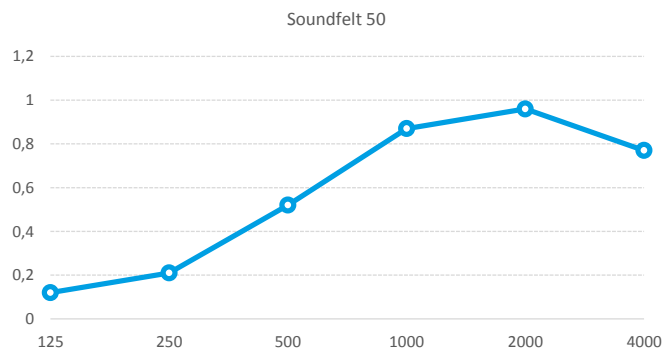

TYPE: "SOUNDFELT 50"

Samenstelling 50 mm:

- Ophangprofiel
- Plenum 40 mm
- Akoestische vlies
- Metalen plaat met microperforatie
- 100% wolvlit 1,4 mm

Afmetingen:

- 600 x 600 mm
- Op maat

Specificaties:

- Brandklasse A2
- 62 kleuren of kleur op maat
- Lichtheid: 6

| HERTZ | 125 | 250 | 500 | 1000 | 2000 | 4000 |
|--------------|------|------|------|------|------|------|
| Soundfelt 50 | 0,12 | 0,21 | 0,52 | 0,87 | 0,96 | 0,77 |

Alphawaarde: 0,50
Absorptieklasse: D