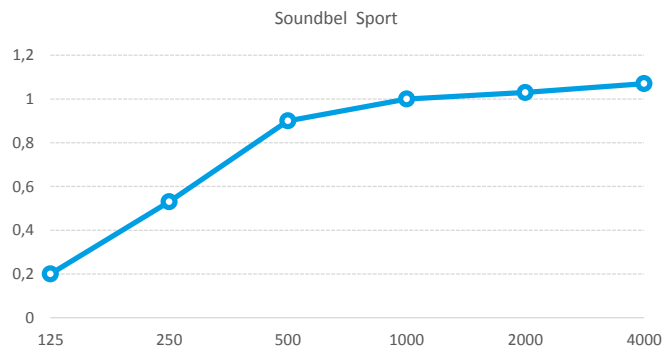

### Afmetingen:

- Standaard:
  - 60 x 80 cm
  - 60 x 60 cm
- Op maat gemaakt

### Montage mogelijkheden:

- Vlak tegen de wand
- Verlijmd of ingehaakt

HERTZ	125	250	500	1000	2000	4000
Soundbel Sport	0,2	0,53	0,9	1	1,03	1,07

**Alphawaarde: 0,80**  
**Absorptieklasse: B**

Meting te KU Leuven  
 Verboden gedeeltelijk te reproduceren zonder toestemming