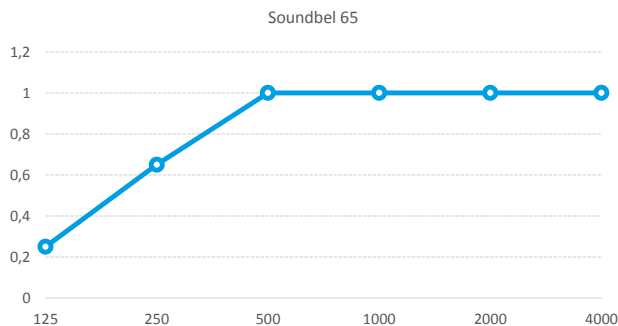

TYPE: "SOUNDBEL 65"
Samenstelling 65 mm

- Licht metalen kader
- Akomineschuimplaat
- Stof:
 - Type soft
 - Brandvrij M1
 - 80 kleuren
- Plenum van 10 mm, tussen stof en absorptie materiaal

Afmetingen:

- Standaard:
 - 120 x 120 cm
 - 120 x 240 cm
- Op maat gemaakt

Specificaties:

- Stoffen hoef op maat geconventioneerd
- Hoef makkelijk afneembaar dmv klitteband
- Wasbaar en vervangbaar

Montage mogelijkheden:

- Vlak tegen de wand
- Pendelend aan het plafond

HERTZ	125	250	500	1000	2000	4000
Soundbel 65	0,25	0,65	1	1	1	1

Alphawaarde: 0,95
Absorptieklasse: A

Meting te KU Leuven
 Verboden gedeeltelijk te reproduceren zonder toestemming