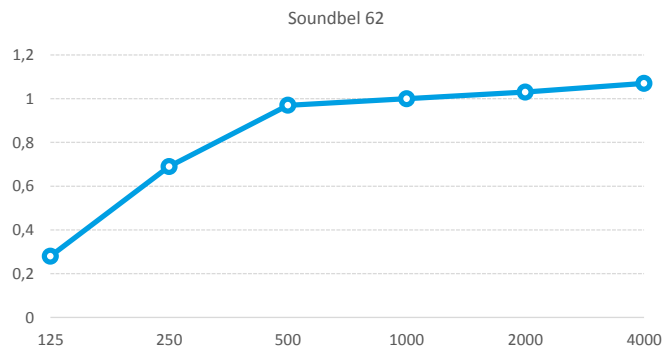

TYPE: "SOUNDBEL 62"

Samenstelling 50 mm

- MDF 12 mm
- Akomineschuimplaat 50 mm
- Stof:
 - Type soft
 - Brandvrij M1
 - 80 kleuren

Afmetingen:

- 60 x 60 cm

Specificaties:

- Stof geniet op achterkant van mdf plaat
- Zichtbare randen afgerond

Montage mogelijkheden:

- Vlak tegen de wand
- Pendelend aan het plafond

HERTZ	125	250	500	1000	2000	4000
Soundbel 62	0,28	0,69	0,97	1	1,03	1,07

Alphawaarde: 0,95
Absorptieklasse: A

Meting te KU Leuven
 Verboden gedeeltelijk te reproduceren zonder toestemming