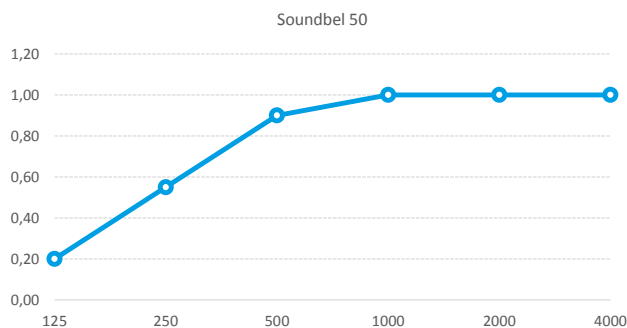

TYPE: "SOUNDBEL 50"

Samenstelling 50 mm

- Licht metalen kader
- Akomineschuimplaat
- Stof:
 - Type soft
 - Brandvrij M1
 - 80 kleuren
- Plenum van 10 mm, tussen stof en absorptie materiaal

Afmetingen:

- Standaard:
 - 120 x 120 cm
 - 120 x 240 cm
- Op maat gemaakt

Specificaties:

- Stoffen hoef op maat geconventioneerd
- Hoes makkelijk afneembaar dmv klitteband
- Wasbaar en vervangbaar

Montage mogelijkheden:

- Vlak tegen de wand
- Pendelend aan het plafond

HERTZ	125	250	500	1000	2000	4000
Soundbel 50	0,20	0,55	0,90	1,00	1,00	1,00

Alphawaarde: 0,85
Absorptieklasse: B

Meting te KU Leuven
 Verboden gedeeltelijk te reproduceren zonder toestemming