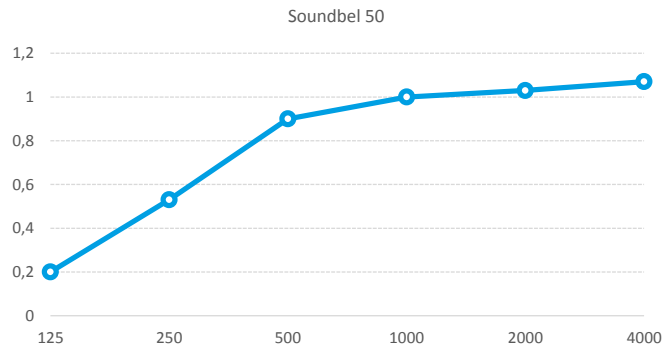

TYPE: "SOUNDBEL 50"

Samenstelling 50 mm

- Licht metalen kader
- Akomineschuimplaat
- Stof:
 - Type soft
 - Brandvrij M1
 - 80 kleuren
- Plenum van 10 mm, tussen stof en absorptie materiaal

Afmetingen:

- Standaard:
 - 120 x 120 cm
 - 120 x 240 cm
- Op maat gemaakt

Specificaties:

- Stoffen hoef op maat geconventioneerd
- Hoef makkelijk afneembaar dmv klitteband
- Wasbaar en vervangbaar

Montage mogelijkheden:

- Vlak tegen de wand
- Pendelend aan het plafond

HERTZ	125	250	500	1000	2000	4000
Soundbel 50	0,2	0,53	0,9	1	1,03	1,07

Alphawaarde: 0,8
Absorptieklasse: B

Meting te KU Leuven
 Verboden gedeeltelijk te reproduceren zonder toestemming