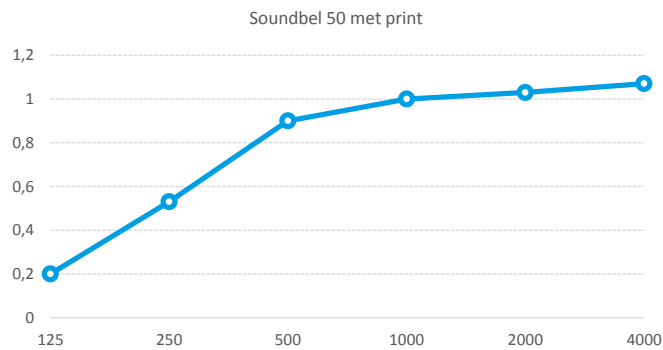

### Afmetingen:

- Standaard:
  - 120 x 120 cm
  - 120 x 240 cm
- Op maat gemaakt

### Montage mogelijkheden:

- Vlak tegen de wand
- Pendelend aan het plafond

HERTZ	125	250	500	1000	2000	4000
Soundbel 50 print	0,2	0,53	0,9	1	1,03	1,07

**Alphawaarde: 0,8**  
**Absorptieklasse: B**

Meting te KU Leuven  
 Verboden gedeeltelijk te reproduceren zonder toestemming