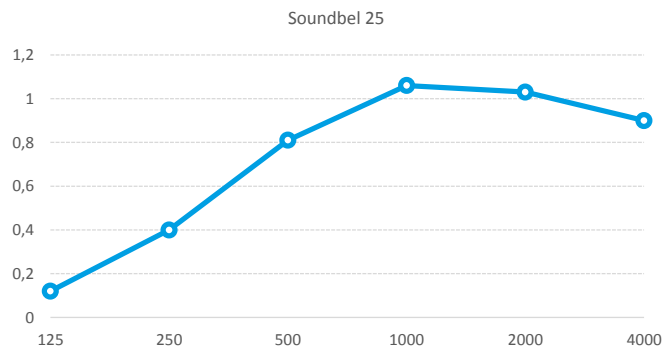

TYPE: "SOUNDBEL 25"

Samenstelling 25 mm

- Licht houten kader
- Akomineschuimplaat
- Stof:
 - Type soft
 - Brandvrij M1
 - 80 kleuren
- Plenum van 10 mm, tussen stof en absorptie materiaal

Afmetingen:

- Standaard:
 - 120 x 120 cm
 - 120 x 240 cm
- Op maat gemaakt

Specificaties:

- Stoffen hoes, geniet of klitteband

Montage mogelijkheden:

- Vlak tegen de wand
- Pendelend aan het plafond

HERTZ	125	250	500	1000	2000	4000
Soundbel 25	0,12	0,4	0,81	1,06	1,03	0,9

Alphawaarde: 0,7
Absorptieklasse: C

Meting te KU Leuven
 Verboden gedeeltelijk te reproduceren zonder toestemming