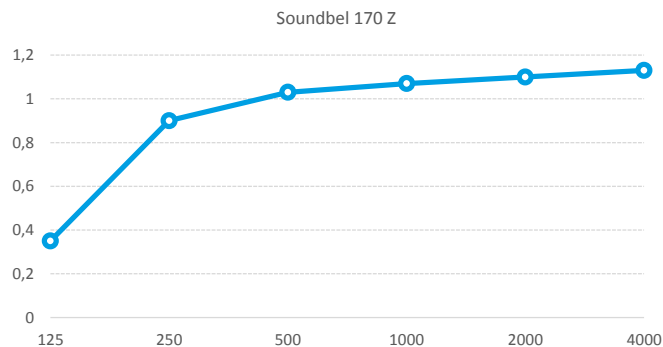

TYPE: "SOUNDBEL 170 Z"

Samenstelling 100 mm

- Licht metalen kader
 - Plenum 80 mm
- Rotswol met éénzijdig mineraal vlies:
 - Dikte 100 mm, ca 55 kg/m³
- Stof:
 - Type soft
 - Brandvrij M1
 - 80 kleuren
- Plenum van 10 mm tussen stof en absorptie

Afmetingen:

- Standaard:
 - 120 x 120 cm
 - 120 x 240 cm
- Op maat gemaakt

Specificaties:

- Stoffen hoës, op maat geconfectioneerd
- Hoës makkelijk afneembaar dmv klitteband
- Wasbaar en vervangbaar

Montage mogelijkheden:

- Vlak tegen de wand
- Pendelend aan het plafond

HERTZ	125	250	500	1000	2000	4000
Soundbel 170 Z	0,35	0,9	1,03	1,07	1,10	1,13

Alphawaarde: 1,00
Absorptieklasse: A

Meting te KU Leuven
 Verboden gedeeltelijk te reproduceren zonder toestemming