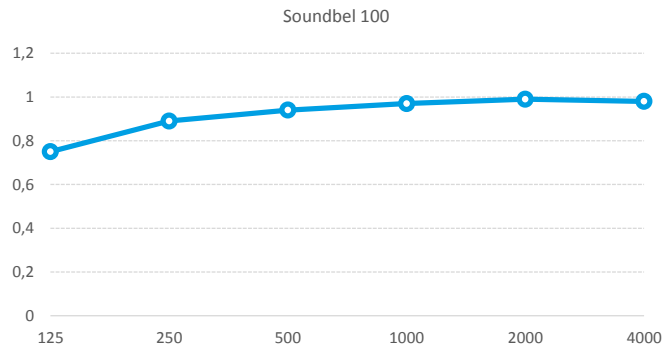

TYPE: "SOUNDBEL 100"

Samenstelling 100 mm

- Licht metalen kader
- Rotswol met éénzijdig mineraal vlies:
Dikte 100 mm, ca 55 kg/m³
- Stof:
Type soft
Brandvrij M1
80 kleuren

Afmetingen:

- Standaard:
120 x 120 cm
120 x 240 cm
- Op maat gemaakt

Specificaties:

- Stoffen hoës, op maat geconfectioneerd
- Hoës makkelijk afneembaar dmv klitteband
- Wasbaar en vervangbaar

Montage mogelijkheden:

- Vlak tegen de wand
- Pendelend aan het plafond

HERTZ	125	250	500	1000	2000	4000
Soundbel 100	0,75	0,89	0,94	0,97	0,99	0,98

Alphawaarde: 1,00
Absorptieklasse: A

Meting te KU Leuven
 Verboden gedeeltelijk te reproduceren zonder toestemming