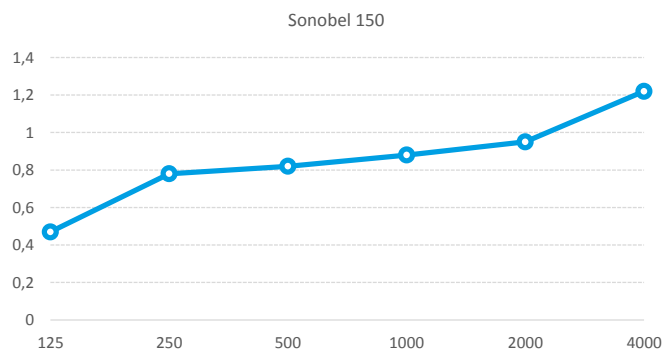

TYPE: "SONOBEL 150"

Samenstelling:

- Gordijn samengesteld uit 3 lagen

Afmetingen:

- Op maat van de klant

Specificaties:

- Gewicht: 1500 gr/m²
- Brandklasse: M1
- Kleuren: 20 of kleur op maat
- Dikte: 3 mm
- Breedte: 140 - 160 cm
- Lichtechtheid: 5 - 7

Afwerking:

- Vloeite 150%
- Bovenaan: kopafwerking naar keuze klant
- Onderaan: open zoom 10 cm
- Alle naden gestikt en kort gesugeteerd

Toepassing:

- Schuifgordijn
- Dichtvouwbaar scheidingsgordijn

HERTZ	125	250	500	1000	2000	4000
Sonobel 150	0,47	0,78	0,82	0,88	0,95	1,22

Alphawaarde: 0,9
Absorptieklasse: A

Meting te KU Leuven
 Verboden gedeeltelijk te reproduceren zonder toestemming