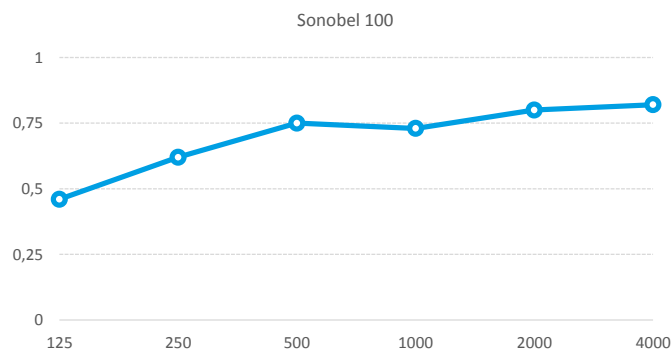

TYPE: "SONOBEL 100"

Samenstelling:

- Gordijn samengesteld uit 3 lagen

Afmetingen:

- Op maat van de klant

Specificaties:

- Gewicht: 1000 gr/m²
- Brandklasse: M1
- Kleuren: 20 of kleur op maat
- Dikte: 3 mm
- Breedte: 140 - 160 cm
- Lichtechtheid: 5 - 7

Afwerking:

- Vloeite 100%
- Bovenaan: verstevigende band in gestikt
- Onderaan: open zoom 10 cm
- Alle naden gestikt en kort gesugeteerd

Toepassing:

- Vlak gordijn/ banner
- Optrekgordijn

HERTZ	125	250	500	1000	2000	4000
Sonobel 100	0,46	0,62	0,75	0,73	0,8	0,82

Alphawaarde: 0,75
Absorptieklasse: C

Meting te KU Leuven

Verboden gedeeltelijk te reproduceren zonder toestemming