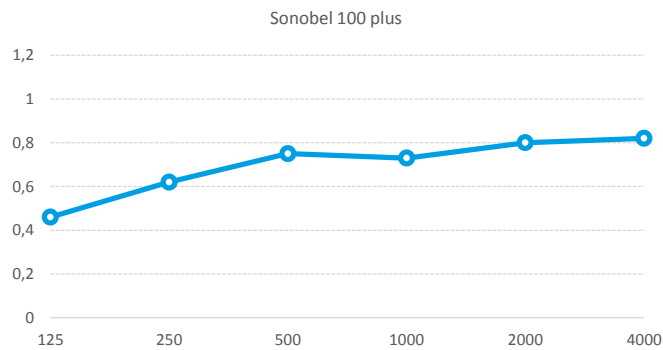

TYPE: "SONOBEL 100 PLUS"

Samenstelling:

- Gordijn samengesteld uit 4 lagen

Afmetingen:

- Op maat van de klant

Specificaties:

- Gewicht: 1300 gr/m²
- Brandklasse: M1
- Kleuren: 20 of kleur op maat
- Dikte: 4 mm
- Breedte: 140 - 160 cm
- Lichtechtheid: 5 - 7

Afwerking:

- Vloeite 100%
- Bovenaan: verstevigende band in gestikt
- Onderaan: open zoom 10 cm
- Alle naden gestikt en kort gesugeteerd

Toepassing:

- Vlak gordijn/banner
- Optrek gordijn

HERTZ	125	250	500	1000	2000	4000
Sonobel 100 plus	0,46	0,62	0,75	0,73	0,8	0,82

Alphawaarde: 0,75
Absorptieklasse: C

Meting te KU Leuven
Verboden gedeeltelijk te reproduceren zonder toestemming