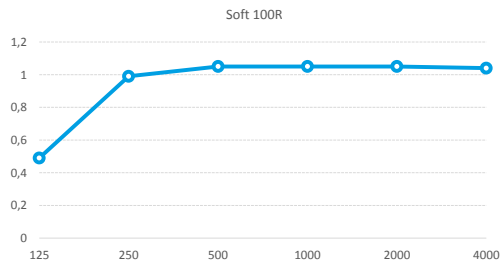

**TYPE: "SOFT 100R"**
**Samenstelling 100 mm:**

- Houten regelwerk 100 mm dikte
- Rotswol 35 kg/m<sup>3</sup>  
Dikte 90 mm
- Stof type soft:  
Type soft  
Brandvrij M1  
80 kleuren
- Plenum van 10 mm, tussen stof en absorptie materiaal

HERTZ	125	250	500	1000	2000	4000
Soft 100R	0,49	0,99	1,05	1,05	1,05	1,04

**Alphawaarde:** 1,00  
**Absorptieklasse:** A

Meting te KU Leuven  
 Verboden gedeeltelijk te reproduceren zonder toestemming