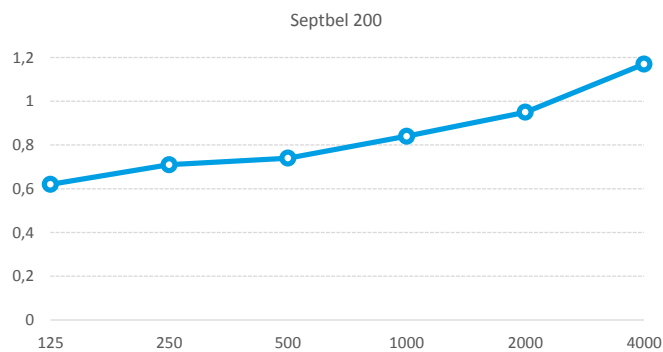

TYPE: "SEPT BEL 200"

Samenstelling:

- Gordijn samengesteld uit 7 lagen

Afmetingen:

- Op maat van de klant

Specificaties:

- Gewicht: 5200 gr/m²
- Brandklasse: M1
- Kleuren: 42 of kleur op maat
- Dikte: 4,2 mm
- Breedte: op maat
- Lichtechtheid: 5 - 7

Afwerking:

- Vloeite 200 %
- Bovenaan: kopafwerking naar keuze klant
- Onderaan: open zoom 10 cm
- Alle naden gestikt en kort gesugeteerd

Toepassing:

- Schuifgordijn
- Dichtvouwbaar scheidingsgordijn

HERTZ	125	250	500	1000	2000	4000
Septbel 200	0,62	0,71	0,74	0,84	0,95	1,17

Alphawaarde: 0,8
Absorptieklasse: B

Meting te KU Leuven

Verboden gedeeltelijk te reproduceren zonder toestemming