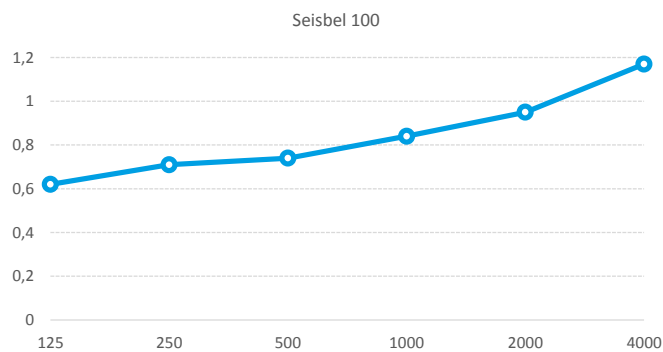

### Specificaties:

- Gewicht: 1900 gr/m<sup>2</sup>
- Brandklasse: M1
- Kleuren: 42 of kleur op maat
- Dikte: 4,2 mm
- Breedte: 140 - 160 cm
- Lichtechtheid: 5 - 7

### Afwerking:

- Vloeite 100 %
- Bovenaan: kopafwerking naar keuze klant
- Onderaan: open zoom 10 cm
- Alle naden gestikt en kort gesugeteerd

### Toepassing:

- Schuifgordijn
- Dichtvouwbaar scheidingsgordijn
- Optrekgordijn

HERTZ	125	250	500	1000	2000	4000
Seisbel 100	0,62	0,71	0,74	0,84	0,95	1,17

**Alphawaarde: 0,8**  
**Absorptieklasse: B**

Meting te KU Leuven