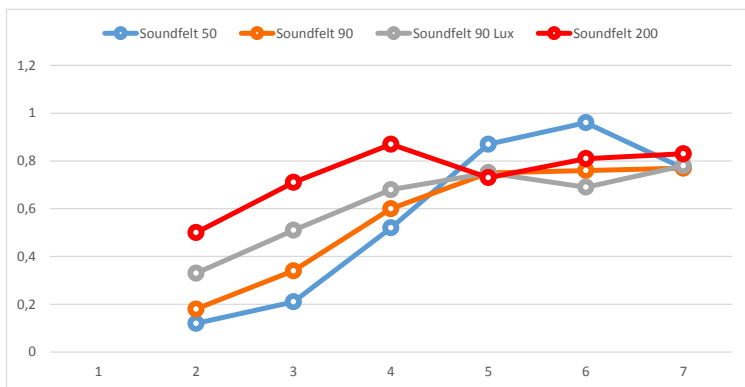

"Overzicht meetresultaten systeemwand met Viltafwerking"

HERTZ	125	250	500	1000	2000	4000
Soundfelt 50	0,12	0,21	0,52	0,87	0,96	0,77
Soundfelt 90	0,18	0,34	0,60	0,75	0,76	0,77
Soundfelt 90 Lux	0,33	0,51	0,68	0,75	0,69	0,78
Soundfelt 200	0,5	0,71	0,87	0,73	0,81	0,83

TYPE	Alphaw.	Klasse
Soundfelt 50	0,50	D
Soundfelt 90	0,60	C
Soundfelt 90 Lux	0,70	C
Soundfelt 200	0,80	B

Meting te KU Leuven  
 Verboden gedeeltelijk te reproduceren zonder toestemming