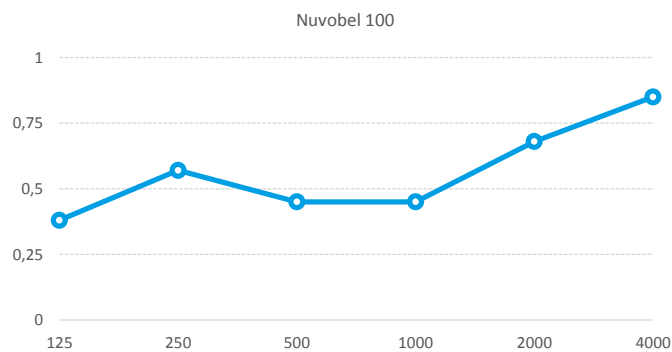

### Specificaties:

- Gewicht 960 gr/m<sup>2</sup>
- Brandklasse M1
- Kleuren 20 of kleur op maat
- Dikte 1,8 mm
- Breedte 140 - 160 cm
- Lichtechtheid 5 - 7

### Afwerking:

- Vloeite 100%
- Bovenaan: verstevigende band in gestikt
- Onderaan: open zoom 10 cm
- Alle naden gestikt en kort gesugeteerd

### Toepassing:

- Vlak gordijn/banner
- Optrekgordijn

HERTZ	125	250	500	1000	2000	4000
Nuvobel 100	0,38	0,57	0,45	0,45	0,68	0,85

**Alphawaarde: 0,50**  
**Absorptieklasse: D**

Meting te KU Leuven

Verboden gedeeltelijk te reproduceren zonder toestemming