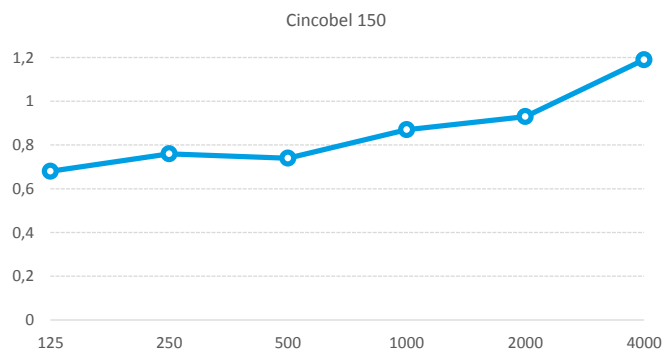

TYPE: "CINCABEL 150"

Samenstelling:

- Gordijn samengesteld uit 5 lagen

Afmetingen:

- Op maat van de klant

Specificaties:

- Gewicht: 2415 gr/m⁵ (wandopp.)
- Brandklasse: M1
- Kleuren: 20 of kleur op maat
- Dikte: 4,2 mm
- Breedte: 140 - 160 cm
- Lichtechtheid: 5 - 7

Afwerking:

- Vloeite 150 %
- Bovenaan: kopafwerking naar keuze klant
- Onderaan: open zoom 10 cm
- Alle naden gestikt en kort gesugeteerd

Toepassing:

- Schuifgordijn
- Dichtvouwbaar scheidingsgordijn

HERTZ	125	250	500	1000	2000	4000
Cincobel 150	0,68	0,76	0,74	0,87	0,93	1,19

Alphawaarde: 0,8
Absorptieklasse: B

Meting te KU Leuven

Verboden gedeeltelijk te reproduceren zonder toestemming