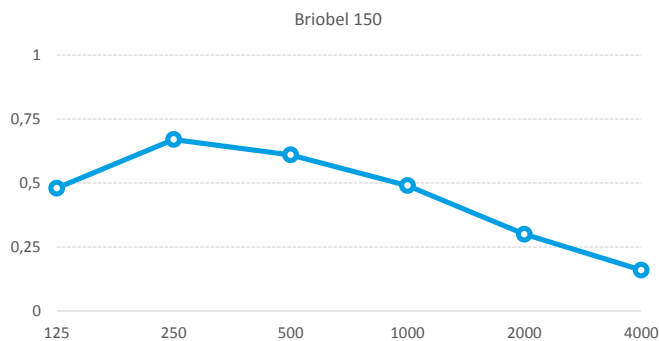

TYPE: "BRIOBEL 150"

Samenstelling:

- Gordijn samengesteld uit 3 lagen

Afmetingen:

- Op maat van de klant

Specificaties:

- Gewicht 1440 gr/m² (wandopp.)
- Brandklasse M1
- Kleuren wit/beige/zwart
- Dikte 2,1 mm
- Breedte 140 - 160 cm
- Lichtechtheid 5 - 7

Afwerking:

- Vloeite 150%
- Bovenaan: kopafwerking naar keuze klant
- Onderaan: open zoom 10 cm
- Alle naden gestikt en kort gesugeteerd

Toepassing:

- Schuifgordijn
- Dichtvouwbaar scheidingsgordijn

HERTZ	125	250	500	1000	2000	4000
Briobel 150	0,48	0,67	0,61	0,49	0,3	0,16

Alphawaarde: 0,30
Absorptieklasse: D

Meting te KU Leuven
 Verboden gedeeltelijk te reproduceren zonder toestemming