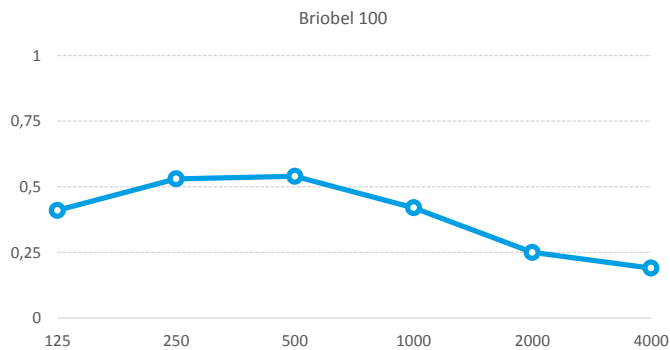

TYPE: "BRIOBEL 100"

Samenstelling:

- Gordijn samengesteld uit 3 lagen

Afmetingen:

- Op maat van de klant

Specificaties:

- Gewicht 960 gr/m²
- Brandklasse M1
- Kleuren wit/beige/zwart
- Dikte 1,8 mm
- Breedte 140 - 160 cm
- Lichtechtheid 5 - 7

Afwerking:

- Vloeite 100%
- Bovenaan: verstevigende band in gestikt
- Onderaan: open zoom 10 cm
- Alle naden gestikt en kort gesugeteerd

Toepassing:

- Vlak gordijn/banner
- Optrekgordijn

HERTZ	125	250	500	1000	2000	4000
Briobel 100	0,41	0,53	0,54	0,42	0,25	0,19

Alphawaarde: 0,30

Absorptieklasse: D

Meting te KU Leuven

Verboden gedeeltelijk te reproduceren zonder toestemming