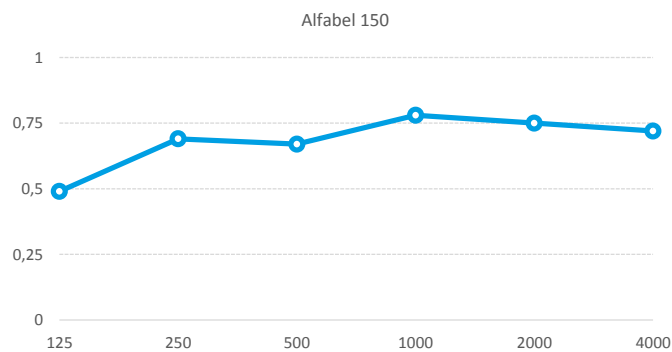

TYPE: "ALFABEL 150"

Samenstelling:

- Gordijn samengesteld uit 3 lagen

Afmetingen:

- Op maat van de klant

Specificaties:

- Gewicht: 1515 gr/m² (wandopp.)
- Brandklasse: M1
- Kleuren: 20 of kleur op maat
- Dikte: 2, mm
- Breedte: 140 - 160 cm
- Lichtechtheid: 5-7

Afwerking:

- Vloeite 150 %
- Bovenaan: kopafwerking naar keuze klant
- Onderaan: open zoom 10 cm
- Alle naden gestikt en kort gesugeteerd

Toepassing:

- Schuifgordijn
- Dichtvouwbaar scheidingsgordijn

HERTZ	125	250	500	1000	2000	4000
Alfabel 150	0,49	0,69	0,67	0,78	0,75	0,72

Alphawaarde: 0,75
Absorptieklasse: C

Meting te KU Leuven

Verboden gedeeltelijk te reproduceren zonder toestemming