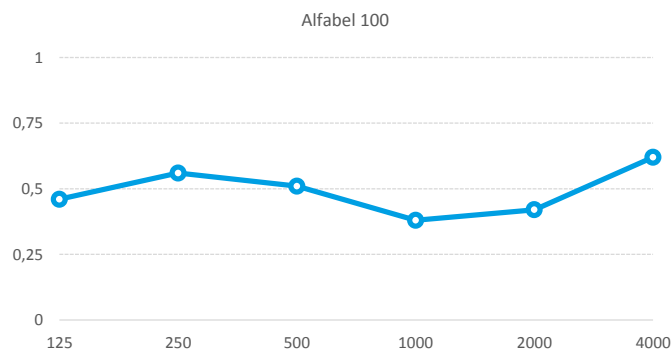

TYPE: "ALFABEL 100"

Samenstelling:

- Gordijn samengesteld uit 3 lagen

Afmetingen:

- Op maat van de klant

Specificaties:

- Gewicht: 940gr/meter (wandoppervlakte)
- Brandklasse: M1
- Kleuren: 20 of kleur op maat
- Dikte: 2 mm
- Breedte: 140 cm
- Lichtechtheid: 5-7

Afwerking:

- Vloeite 100%
- Bovenaan: verstevigende band in gestikt
- Onderaan: open zoom 10 cm
- Alle naden gestikt en kort gesugeteerd

Toepassing:

- Vlak gordijn/banner
- Optrekgordijn

| HERTZ | 125 | 250 | 500 | 1000 | 2000 | 4000 |
|-------------|------|------|------|------|------|------|
| Alfabel 100 | 0,46 | 0,56 | 0,51 | 0,38 | 0,42 | 0,62 |

Alphawaarde: 0,45
Absorptieklasse: D

Meting te KU Leuven

Verboden gedeeltelijk te reproduceren zonder toestemming