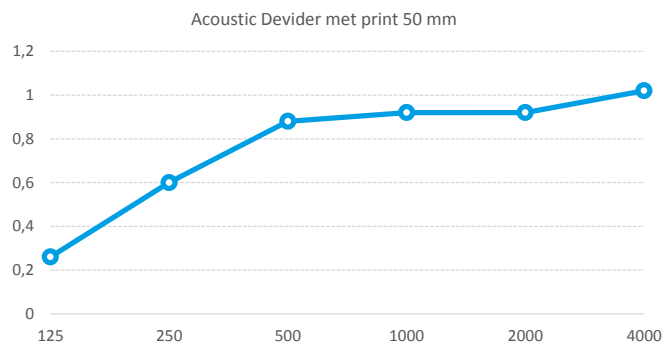

TYPE: "ACOUSTIC DEVIDER MET PRINT 50 MM"

Samenstelling 50 mm:

- Aluminium kleur:
 - Galva
 - Wit
 - Zwart
- Akoestische vulling:
 - Polyesterwol 45 mm

Afmetingen:

- Op maat gemaakt

Specificaties doek:

- PES 215 gr/m²
- 100% Polyester
- Vlamwerend (B1-certification)
- Type pees:
 - Standaard 14x3 mm
- Druk:
 - Fullcolor sublimatiedruk

Voeten:

- Vast op wielen

| HERTZ | 125 | 250 | 500 | 1000 | 2000 | 4000 |
|------------------|------|-----|------|------|------|------|
| Acoustic Devider | 0,26 | 0,6 | 0,88 | 0,92 | 0,92 | 1,02 |

Alphawaarde: 0,85
Absorptieklasse: B