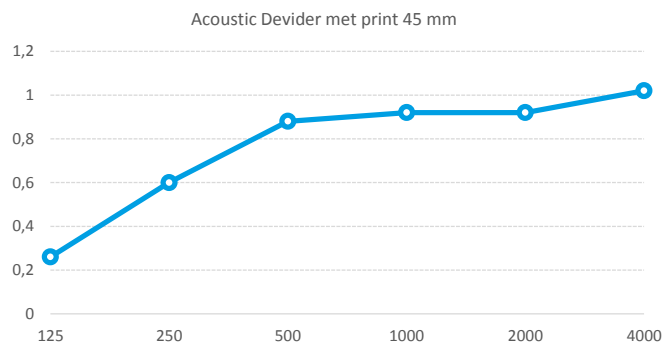

### Afmetingen:

- Op maat gemaakt

### Specificaties doek:

- PES 215 gr/m<sup>2</sup>
- 100% Polyester
- Vlamwerend (B1-certification)
- Type pees:
  - Standaard 14x3 mm
- Druk:
  - Fullcolor sublimatiedruk

### Voeten:

- Vast op wielen

HERTZ	125	250	500	1000	2000	4000
Acoustic Devider	0,26	0,6	0,88	0,92	0,92	1,02

**Alphawaarde:** 0,85  
**Absorptieklasse:** B

Meting te KU Leuven  
 Verboden gedeeltelijk te reproduceren zonder toestemming